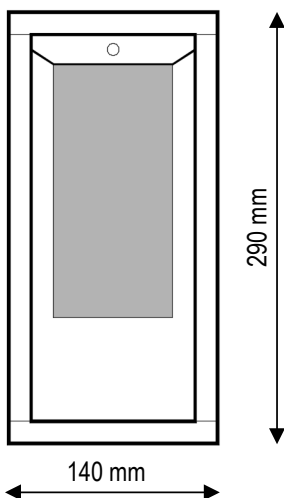

**TECHNICAL INFORMATION / INFORMACIÓN TÉCNICA**

<b>USAGE / APLICACIÓN</b>	<b>SOLAR LED WALL LAMP /</b> Luminaria Solar LED de pared.			
<b>TECHNOLOGY / TECNOLOGÍA</b>	LED - Solar			
<b>AVAILABLE OPTIONS / OPCIONES DISPONIBLES</b>	3W	3000K	29cm x 14cm x 14cm	300Lm
<b>IP RATING</b>	IP44			
<b>FINISH</b>	Grey Aluminium Body / Cuerpo de Aluminio Gris			
<b>ADDITIONAL INFORMATION / INFORMACIÓN ADICIONAL</b>	<ul style="list-style-type: none"> <li>▪ Recharges with the sun / Se recarga con el sol.</li> <li>▪ Free of Cables or electricity / Cero cables o electricidad.</li> <li>▪ Rated life span / Vida útil: 50,000 hrs</li> </ul>			