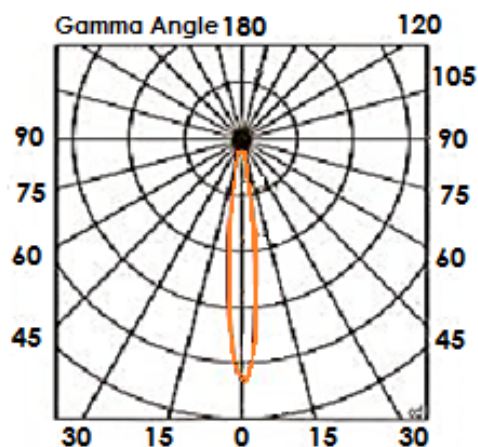

**TECHNICAL INFORMATION / INFORMACIÓN TÉCNICA**

<b>USAGE / APLICACIÓN</b>	<b>SOLAR LED WALL LAMP /</b> Luminaria Solar LED de pared.			
<b>TECHNOLOGY / TECNOLOGÍA</b>	LED - Solar			
<b>AVAILABLE OPTIONS / OPCIONES DISPONIBLES</b>	3W	3000K	29cm x 14cm x 14cm	300Lm
<b>IP RATING</b>	IP44			
<b>FINISH</b>	Grey Aluminium Body / Cuerpo de Aluminio Gris			
<b>ADDITIONAL INFORMATION / INFORMACIÓN ADICIONAL</b>	<ul style="list-style-type: none"> <li>▪ Recharges with the sun / Se recarga con el sol.</li> <li>▪ Free of Cables or electricity / Cero cables o electricidad.</li> <li>▪ Rated life span / Vida útil: 50,000 hrs</li> </ul>			