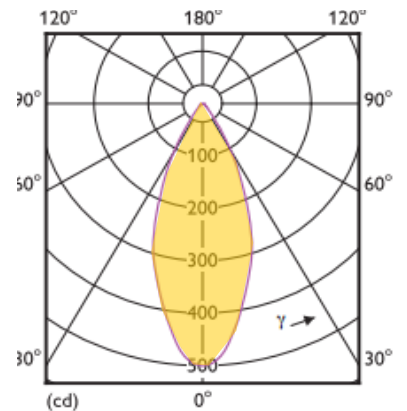

**SPECIFICATION SHEET**  
FICHA TÉCNICA

**LED DOWNLIGHT - Round**  
Luminaria LED - Circular

**TECHNICAL INFORMATION / INFORMACIÓN TÉCNICA**

<b>USAGE / APLICACIÓN</b>	Surface Mounted Downlight / Luminaria Superficial					
<b>TECHNOLOGY / TECNOLOGÍA</b>	LED					
<b>AVAILABLE OPTIONS / OPCIONES DISPONIBLES</b>	3W	3000K	110-240V	D-4.8cm x H-7cm	300Lm	8311
	3W	6500K	110-240V	D-4.8cm x H-7cm	300Lm	8311
	7W	3000K	110-277V	D-7cm x H-13cm	700Lm	8313
	12W	3000K	110-277V	D-9cm x H-12cm	1200Lm	8312
<b>IP RATING</b>	IP44					
<b>FINISH</b>	Black / Negro					
<b>ADDITIONAL INFORMATION / INFORMACIÓN ADICIONAL</b>	<ul style="list-style-type: none"> <li>Aluminium Body / Cuerpo de Aluminio.</li> <li>Epistar Chip</li> <li>RA &gt; 70</li> <li>45° Adjustable Tilt for model 8313 / Inclinación ajustable 45° para el modelo 8313.</li> <li>36° Adjustable Tilt for model 8311, 8312 / Inclinación ajustable de 36° para el modelo 8311, 8312.</li> <li>CE Approvals, UL Certification / Aprobación CE, Certificación UL.</li> </ul>					