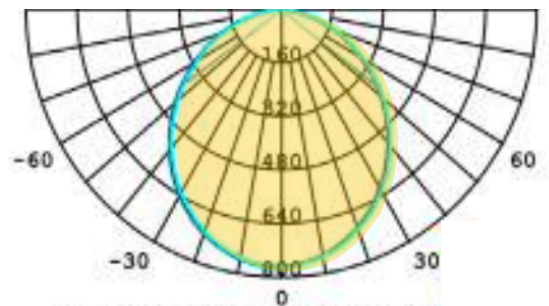

Round LED Panel Light / Slim
Panel LED Redondo Ultra-fino

TECHNICAL INFORMATION / INFORMACIÓN TÉCNICA

USAGE / APLICACIÓN	Surface Mounted LED Panel Light / Panel LED Superficial					
TECHNOLOGY / TECNOLOGÍA	LED					
AVAILABLE OPTIONS / OPCIONES DISPONIBLES	18W	3000K	110-277V	D-22cm	2070Lm	7991
	18W	4000K	110-277V	D-22cm	2070Lm	
	18W	6500K	110-277V	D-22cm	2070Lm	
	18W-SM*	6500K	110-277V	D-22cm	2070Lm	
IP RATING	IP44					
FINISH	Aluminium White / Aluminio Blanco					
ADDITIONAL INFORMATION / INFORMACIÓN ADICIONAL	<ul style="list-style-type: none"> ▪ Epistar Chip ▪ 120° Beam Angle / Ángulo de Apertura ▪ 30,000 Hours Long Life ▪ *SM: with Motion Sensor 					