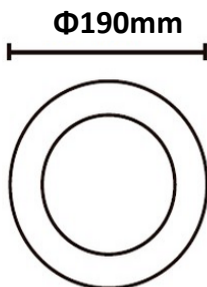

Round LED Panel Light / Slim
Panel LED Redondo Ultra-fino

TECHNICAL INFORMATION / INFORMACIÓN TÉCNICA

USAGE / APLICACIÓN	Surface Mounted LED Panel Light / Panel LED Superficial					
TECHNOLOGY / TECNOLOGÍA	LED					
AVAILABLE OPTIONS / OPCIONES DISPONIBLES	18W	3000K	110-277V	D-22cm	2070Lm	7991
	18W	4000K	110-277V	D-22cm	2070Lm	
	18W	6500K	110-277V	D-22cm	2070Lm	
	18W-SM*	6500K	110-277V	D-22cm	2070Lm	
IP RATING	IP44					
FINISH	Aluminium White / Aluminio Blanco					
ADDITIONAL INFORMATION / INFORMACIÓN ADICIONAL	<ul style="list-style-type: none"> ▪ Epistar Chip ▪ 120° Beam Angle / Ángulo de Apertura ▪ 30,000 Hours Long Life ▪ *SM: with Motion Sensor 					