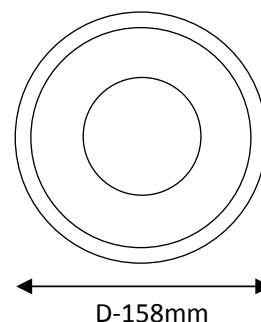

**TECHNICAL INFORMATION / INFORMACIÓN TÉCNICA**

<b>USAGE / APLICACIÓN</b>	<b>METAL HALIDE RECESSED DOWNLIGHT / LÁMPARA RECESADA METAL HALIDE</b>		
<b>TECHNOLOGY / TECNOLOGÍA</b>	E27		
<b>AVAILABLE OPTIONS / OPCIONES DISPONIBLES</b>	1xE27-70W	CDMR-30 / PAR 30	D-158mm H-140mm
<b>MATERIAL</b>	Aluminium + Steel / Aluminio + Acero		
<b>FINISH</b>	Matt White / Blanco Mate		
<b>ADDITIONAL INFORMATION / INFORMACIÓN ADICIONAL</b>	<ul style="list-style-type: none"> <li>• Suitable for indoor usage</li> <li>• Tiltable Angle</li> <li>• PAR30 Short Neck</li> <li>• Frequency: 50~60Hz</li> </ul> <ul style="list-style-type: none"> <li>• Apto para uso en interiores.</li> <li>• Ángulo Ajustable</li> <li>• PAR30 Cuello Corto</li> <li>• Frecuencia: 50~60Hz</li> </ul>		