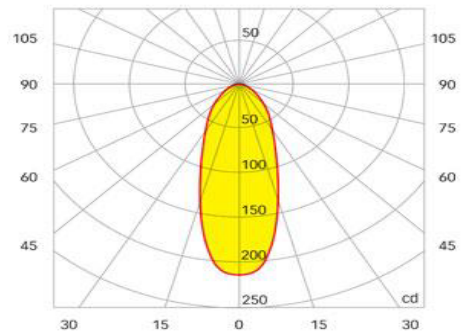

TECHNICAL INFORMATION / INFORMACIÓN TÉCNICA

USAGE / APLICACION	Recessed Lighting Fixture /Luminaria Recesada				
TECHNOLOGY / TECNOLOGIA	LED				
AVAILABLE OPTIONS / OPCIONES DISPONIBLES	7W	30k	D-80 x H-65mm	100V-240	500lm
	7W	41k	D-80 x H-65mm	100V-240	500lm
	7W	65k	D-80 x H-65mm	100V-240	500lm
IP RATING	IP44				
FINISH / ACABADO	White/Blanco				
ADDITIONAL INFORMATION / INFORMACION ADICIONAL	<ul style="list-style-type: none"> ▪ Recessed/Recesada ▪ Kit of LED controller/Set completo de controlador LED 				