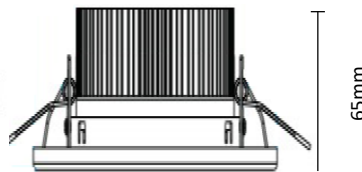

TECHNICAL INFORMATION / INFORMACIÓN TÉCNICA

USAGE / APLICACION	Recessed Lighting Fixture /Luminaria Recesada				
TECHNOLOGY / TECNOLOGIA	LED				
AVAILABLE OPTIONS / OPCIONES DISPONIBLES	7W	30k	D-80 x H-65mm	100V-240	500lm
	7W	41k	D-80 x H-65mm	100V-240	500lm
	7W	65k	D-80 x H-65mm	100V-240	500lm
IP RATING	IP44				
FINISH / ACABADO	White/Blanco				
ADDITIONAL INFORMATION / INFORMACION ADICIONAL	<ul style="list-style-type: none"> ▪ Recessed/Recesada ▪ Kit of LED controller/Set completo de controlador LED 				