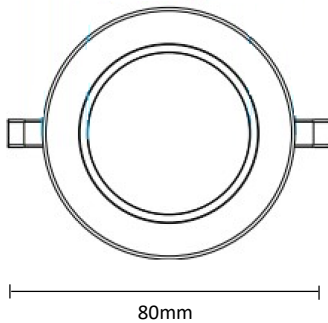

TECHNICAL INFORMATION / INFORMACIÓN TÉCNICA

USAGE / APLICACION	Recessed Lighting Fixture /Luminaria Recesada				
TECHNOLOGY / TECNOLOGIA	LED				
AVAILABLE OPTIONS / OPCIONES DISPONIBLES	7W	30k	D-80 x H-65mm	100V-240	500lm
	7W	41k	D-80 x H-65mm	100V-240	500lm
	7W	65k	D-80 x H-65mm	100V-240	500lm
IP RATING	IP44				
FINISH / ACABADO	White/Blanco				
ADDITIONAL INFORMATION / INFORMACION ADICIONAL	<ul style="list-style-type: none"> ▪ Recessed/Recesada ▪ Kit of LED controller/Set completo de controlador LED 				