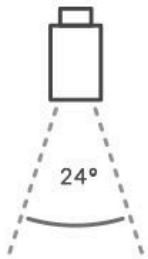

**TECHNICAL INFORMATION / INFORMACIÓN TÉCNICA**

<b>USAGE / APLICACIÓN</b>	LED TRACK LIGHT / Lámpara LED para Riel			
<b>TECHNOLOGY / TECNOLOGÍA</b>	LED			
<b>AVAILABLE OPTIONS / OPCIONES DISPONIBLES</b>	12W 12W 12W	3000K 4000K 6000K	90-305V / 50-60Hz 90-305V / 50-60Hz 90-305V / 50-60Hz	960Lm 960Lm 960Lm
<b>IP RATING</b>	IP44			
<b>FINISH</b>	Black / Negro			
<b>ADDITIONAL INFORMATION / INFORMACIÓN ADICIONAL</b>	<ul style="list-style-type: none"> <li>▪ Die-Casting Aluminium Body / Cuerpo de Aluminio.</li> <li>▪ EPISTAR LED CHIP</li> <li>▪ Beam Angle 24° / Ángulo de apertura 24°</li> <li>▪ 50,000 hours Lifespan / 50,000 horas de vida.</li> <li>▪ RA &gt;75</li> <li>▪ PF &gt;0.90</li> <li>▪ Not Suitable for dimmer circuit.</li> </ul>			