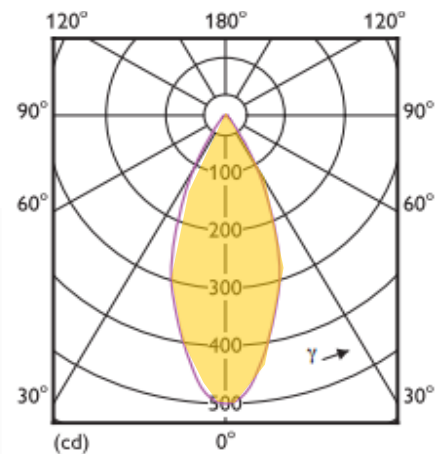

**TECHNICAL INFORMATION / INFORMACIÓN TÉCNICA**

<b>USAGE / APLICACIÓN</b>	LED TRACK LIGHT / Lámpara LED para Riel			
<b>TECHNOLOGY / TECNOLOGÍA</b>	LED			
<b>AVAILABLE OPTIONS / OPCIONES DISPONIBLES</b>	12W 12W 12W	3000K 4000K 6000K	90-305V / 50-60Hz 90-305V / 50-60Hz 90-305V / 50-60Hz	960Lm 960Lm 960Lm
<b>IP RATING</b>	IP44			
<b>FINISH</b>	Black / Negro			
<b>ADDITIONAL INFORMATION / INFORMACIÓN ADICIONAL</b>	<ul style="list-style-type: none"> <li>▪ Die-Casting Aluminium Body / Cuerpo de Aluminio.</li> <li>▪ EPISTAR LED CHIP</li> <li>▪ Beam Angle 24° / Ángulo de apertura 24°</li> <li>▪ 50,000 hours Lifespan / 50,000 horas de vida.</li> <li>▪ RA &gt;75</li> <li>▪ PF &gt;0.90</li> <li>▪ Not Suitable for dimmer circuit.</li> </ul>			