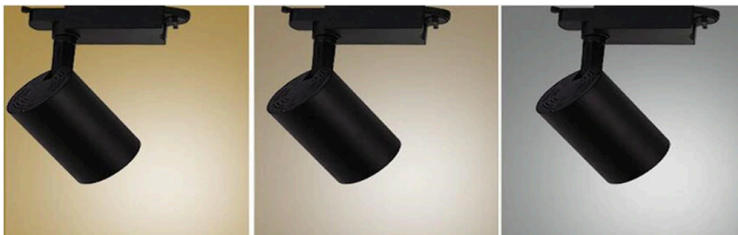

**TECHNICAL INFORMATION / INFORMACIÓN TÉCNICA**

<b>USAGE / APLICACIÓN</b>	LED TRACK LIGHT / Lámpara LED para Riel			
<b>TECHNOLOGY / TECNOLOGÍA</b>	LED			
<b>AVAILABLE OPTIONS / OPCIONES DISPONIBLES</b>	12W 12W 12W	3000K 4000K 6000K	90-305V / 50-60Hz 90-305V / 50-60Hz 90-305V / 50-60Hz	960Lm 960Lm 960Lm
<b>IP RATING</b>	IP44			
<b>FINISH</b>	Black / Negro			
<b>ADDITIONAL INFORMATION / INFORMACIÓN ADICIONAL</b>	<ul style="list-style-type: none"> <li>▪ Die-Casting Aluminium Body / Cuerpo de Aluminio.</li> <li>▪ EPISTAR LED CHIP</li> <li>▪ Beam Angle 24° / Ángulo de apertura 24°</li> <li>▪ 50,000 hours Lifespan / 50,000 horas de vida.</li> <li>▪ RA &gt;75</li> <li>▪ PF &gt;0.90</li> <li>▪ Not Suitable for dimmer circuit.</li> </ul>			