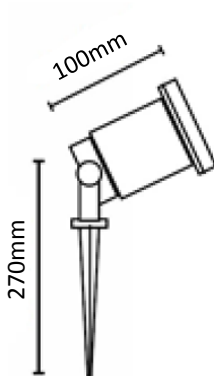

SPECIFICATION SHEET
FICHA TÉCNICA

CODE: 6824-4W

TECHNICAL INFORMATION / INFORMACIÓN TÉCNICA

USAGE / APLICACION	Garden Lighting Fixture / Luminaria de jardín	
TECHNOLOGY / TECNOLOGIA	Depending on the bulb/Depende del foco	
AVAILABLE OPTIONS / OPCIONES DISPONIBLES	1x4W	D-65 x H-270mm
IP RATING	IP65	
FINISH / ACABADO	Black/Negro	
ADDITIONAL INFORMATION / INFORMACION ADICIONAL	<ul style="list-style-type: none"> ▪ Luminous flux/Flujo luminoso: Depending on the bulb/Depende del foco ▪ Temperature/Tonalidad: Depending on the bulb/Depende del foco ▪ Voltage: Depending on the bulb/Depende del foco ▪ Exterior floor/Piso exterior 	