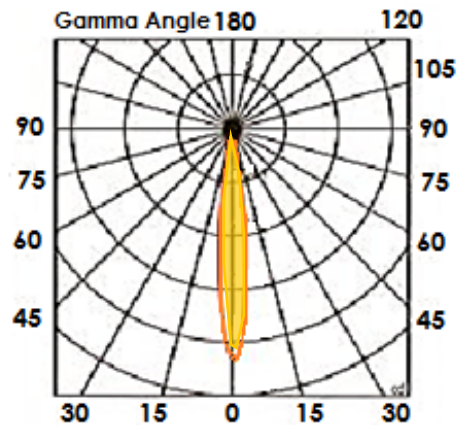

SPECIFICATION SHEET
FICHA TÉCNICA

CODE: 6824-4W

TECHNICAL INFORMATION / INFORMACIÓN TÉCNICA

USAGE / APLICACION	Garden Lighting Fixture / Luminaria de jardín	
TECHNOLOGY / TECNOLOGIA	Depending on the bulb/Depende del foco	
AVAILABLE OPTIONS / OPCIONES DISPONIBLES	1x4W	D-65 x H-270mm
IP RATING	IP65	
FINISH / ACABADO	Black/Negro	
ADDITIONAL INFORMATION / INFORMACION ADICIONAL	<ul style="list-style-type: none"> ▪ Luminous flux/Flujo luminoso: Depending on the bulb/Depende del foco ▪ Temperature/Tonalidad: Depending on the bulb/Depende del foco ▪ Voltage: Depending on the bulb/Depende del foco ▪ Exterior floor/Piso exterior 	