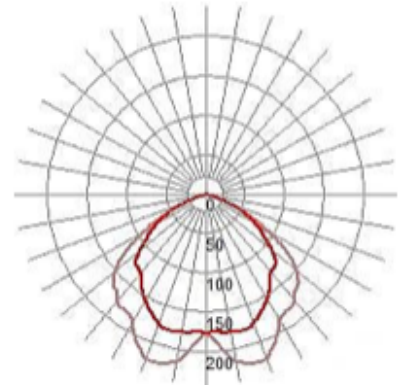

TECHNICAL INFORMATION / INFORMACIÓN TÉCNICA

BRAND / MARCA	LED CEILING LAMP / LÁMPARA DE TECHO LED			
TECHNOLOGY / TECNOLOGÍA	LED			
AVAILABLE OPTIONS / OPCIONES DISPONIBLES	WATT	VOLT	SIZE	LUMEN
	35W	100-277V / 50-60Hz	249mm x 249mm x 103mm	4000Lm
FINISH	White / Blanco			
ADDITIONAL INFORMATION / INFORMACIÓN ADICIONAL	<ul style="list-style-type: none"> • Philips LED Chip • IP44 - Indoor only • Beam Angle: 150° 		<ul style="list-style-type: none"> • Philips LED Chip • IP44 - Uso interior Únicamente • Ángulo de apertura: 150° 	