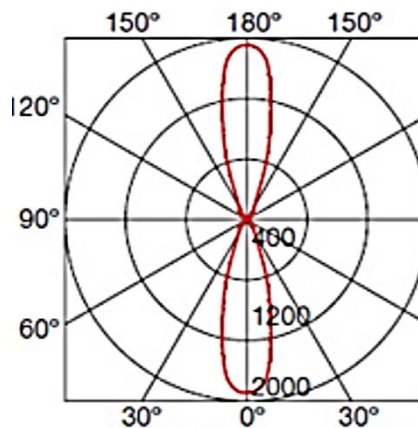

TECHNICAL INFORMATION / INFORMACIÓN TÉCNICA

USAGE / APLICACIÓN	Wall Outdoor Lamp/ Lámpara de Pared Exterior				
TECHNOLOGY / TECNOLOGÍA	LED				
AVAILABLE OPTIONS / OPCIONES DISPONIBLES	10W	3000K	110V-240V	L-20cm A-6cm H-9cm	800Lm
IP RATING	IP54				
FINISH	Black Aluminium Body / Cuerpo de Aluminio Negro				
ADDITIONAL INFORMATION / INFORMACIÓN ADICIONAL	<ul style="list-style-type: none"> Outdoor Use / Uso Exterior. Up&Down Light Effect / Efecto de Iluminación arriba y abajo. Non Waterproof / No es a prueba de agua. 				