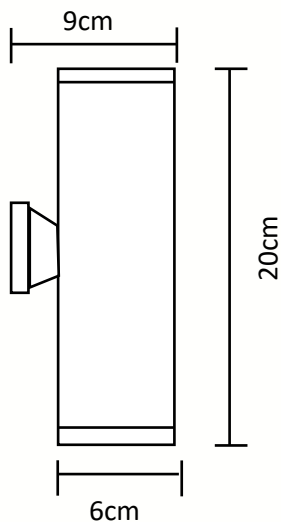

TECHNICAL INFORMATION / INFORMACIÓN TÉCNICA

USAGE / APLICACIÓN	Wall Outdoor Lamp/ Lámpara de Pared Exterior				
TECHNOLOGY / TECNOLOGÍA	LED				
AVAILABLE OPTIONS / OPCIONES DISPONIBLES	10W	3000K	110V-240V	L-20cm A-6cm H-9cm	800Lm
IP RATING	IP54				
FINISH	Black Aluminium Body / Cuerpo de Aluminio Negro				
ADDITIONAL INFORMATION / INFORMACIÓN ADICIONAL	<ul style="list-style-type: none"> Outdoor Use / Uso Exterior. Up&Down Light Effect / Efecto de Iluminación arriba y abajo. Non Waterproof / No es a prueba de agua. 				